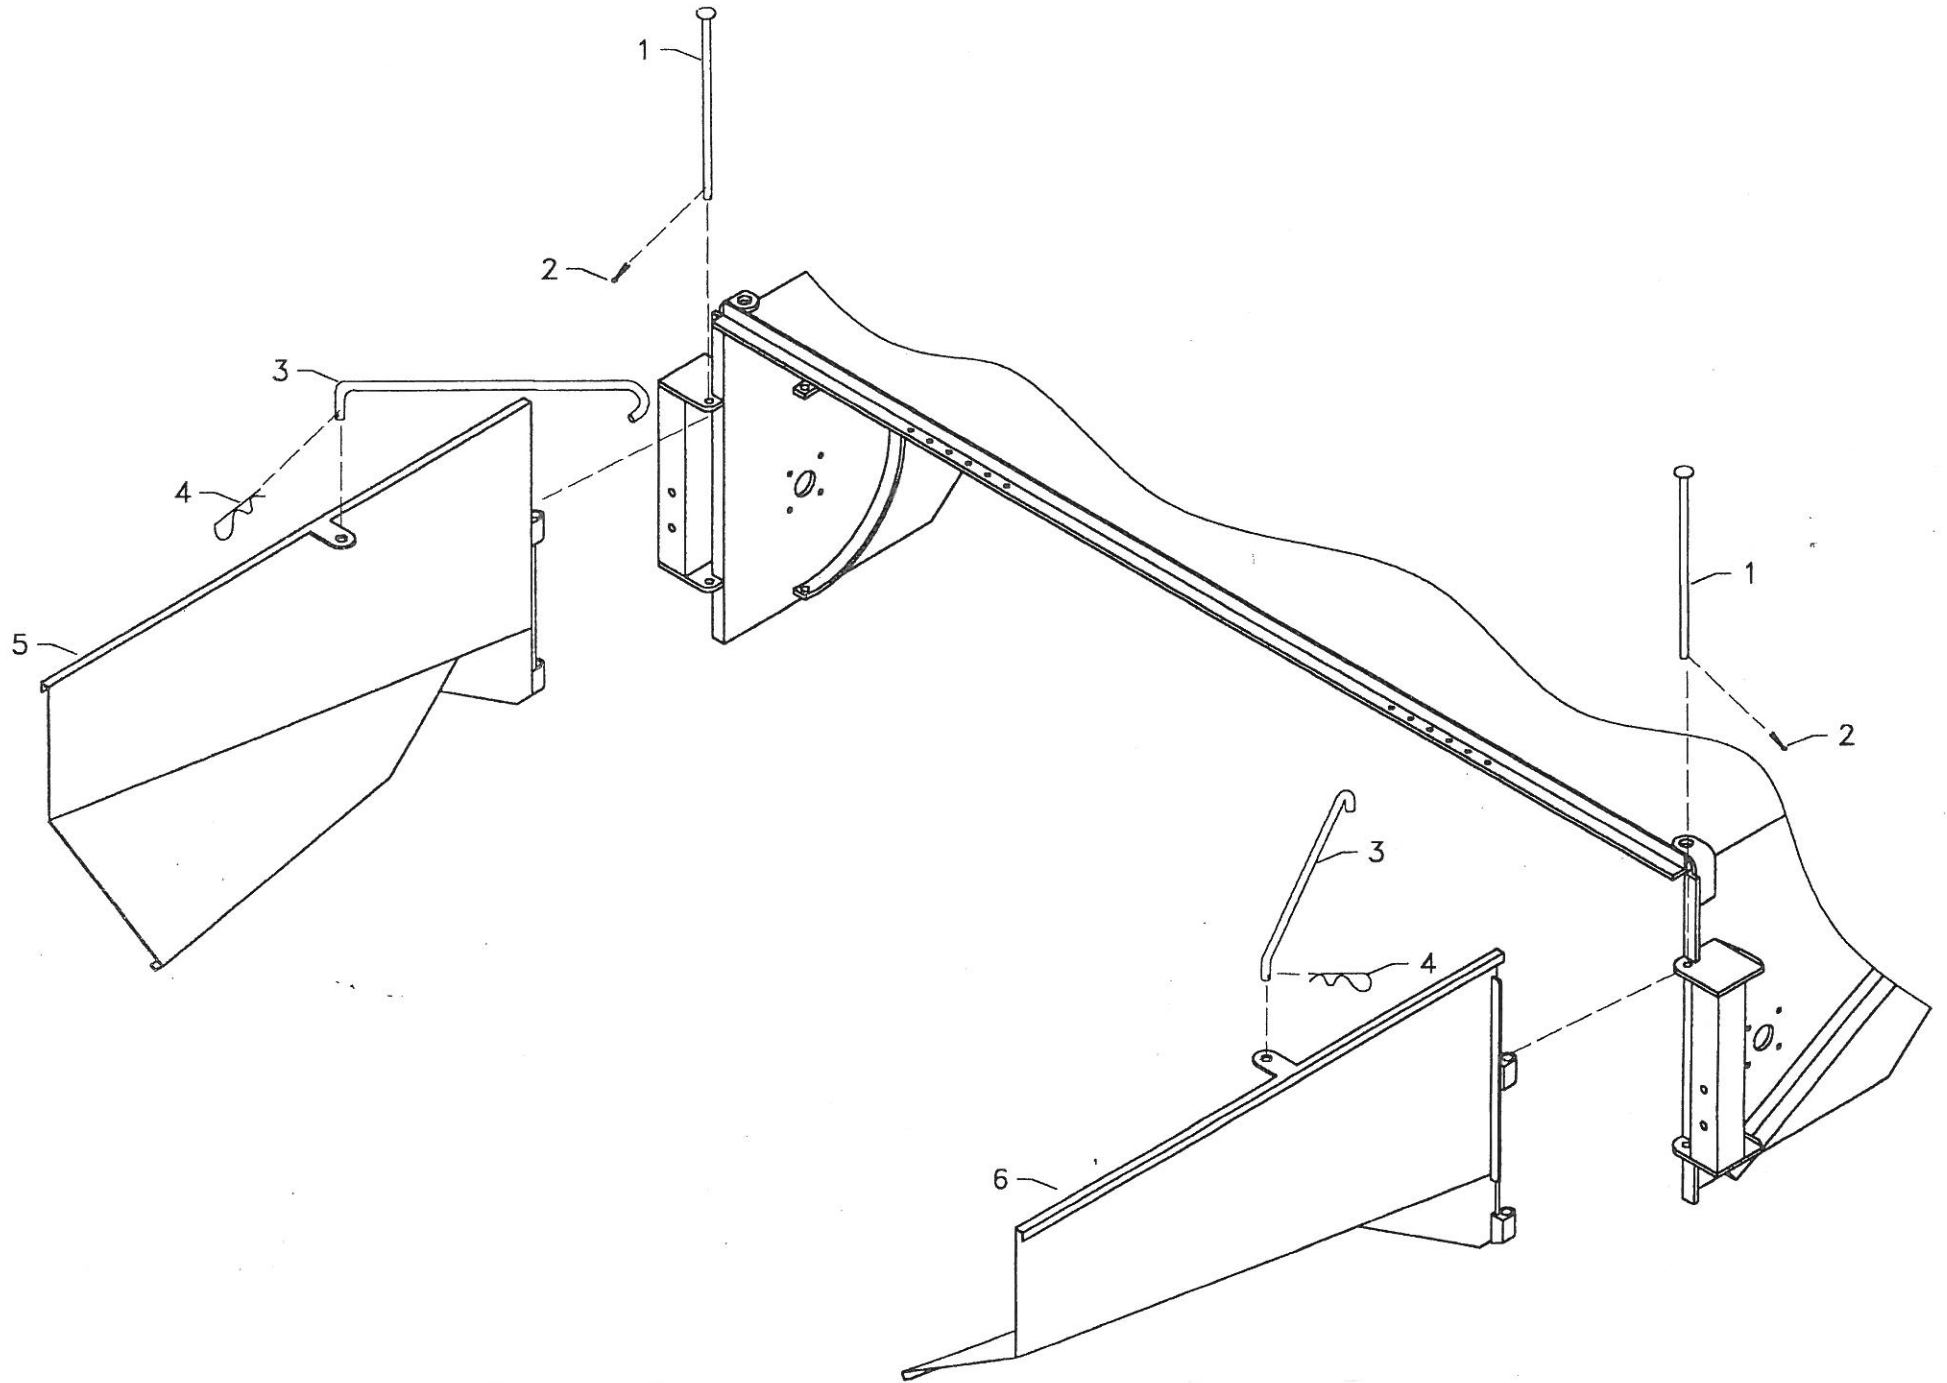

Nr. No. Nr. No.	Varenr. Part no. Teil Nr. No.de pièce	Antal Quantity Anzahl Nombre	Beskrivelse	Description	Bezeichnung	Désignation	Bemærkninger Remarks Bemerkung Remarques
1	46035	1	Bolt	Bolt	Bolzen	Boulon	
2	741180225	2	Split	Cotter	Splint	Goupille	5x40mm FZB
3	40274	2	Skårsamlerholder	Fixation bar	Befestigungsstange	Tringle	
4	1220035	3	Hårnålesplit	Hairpin	Federverstecker	Goupille béta	3,5mm
5	46036	1	Skårsamlerarm, venstre	Swath deflector, left	Schwadreden, links	Deflecteur andaineur, gauche	
6	46037	1	Skårsamlerarm, højre	Swath deflector, right	Schwadreden, rechts	Deflecteur andaineur, droit nu