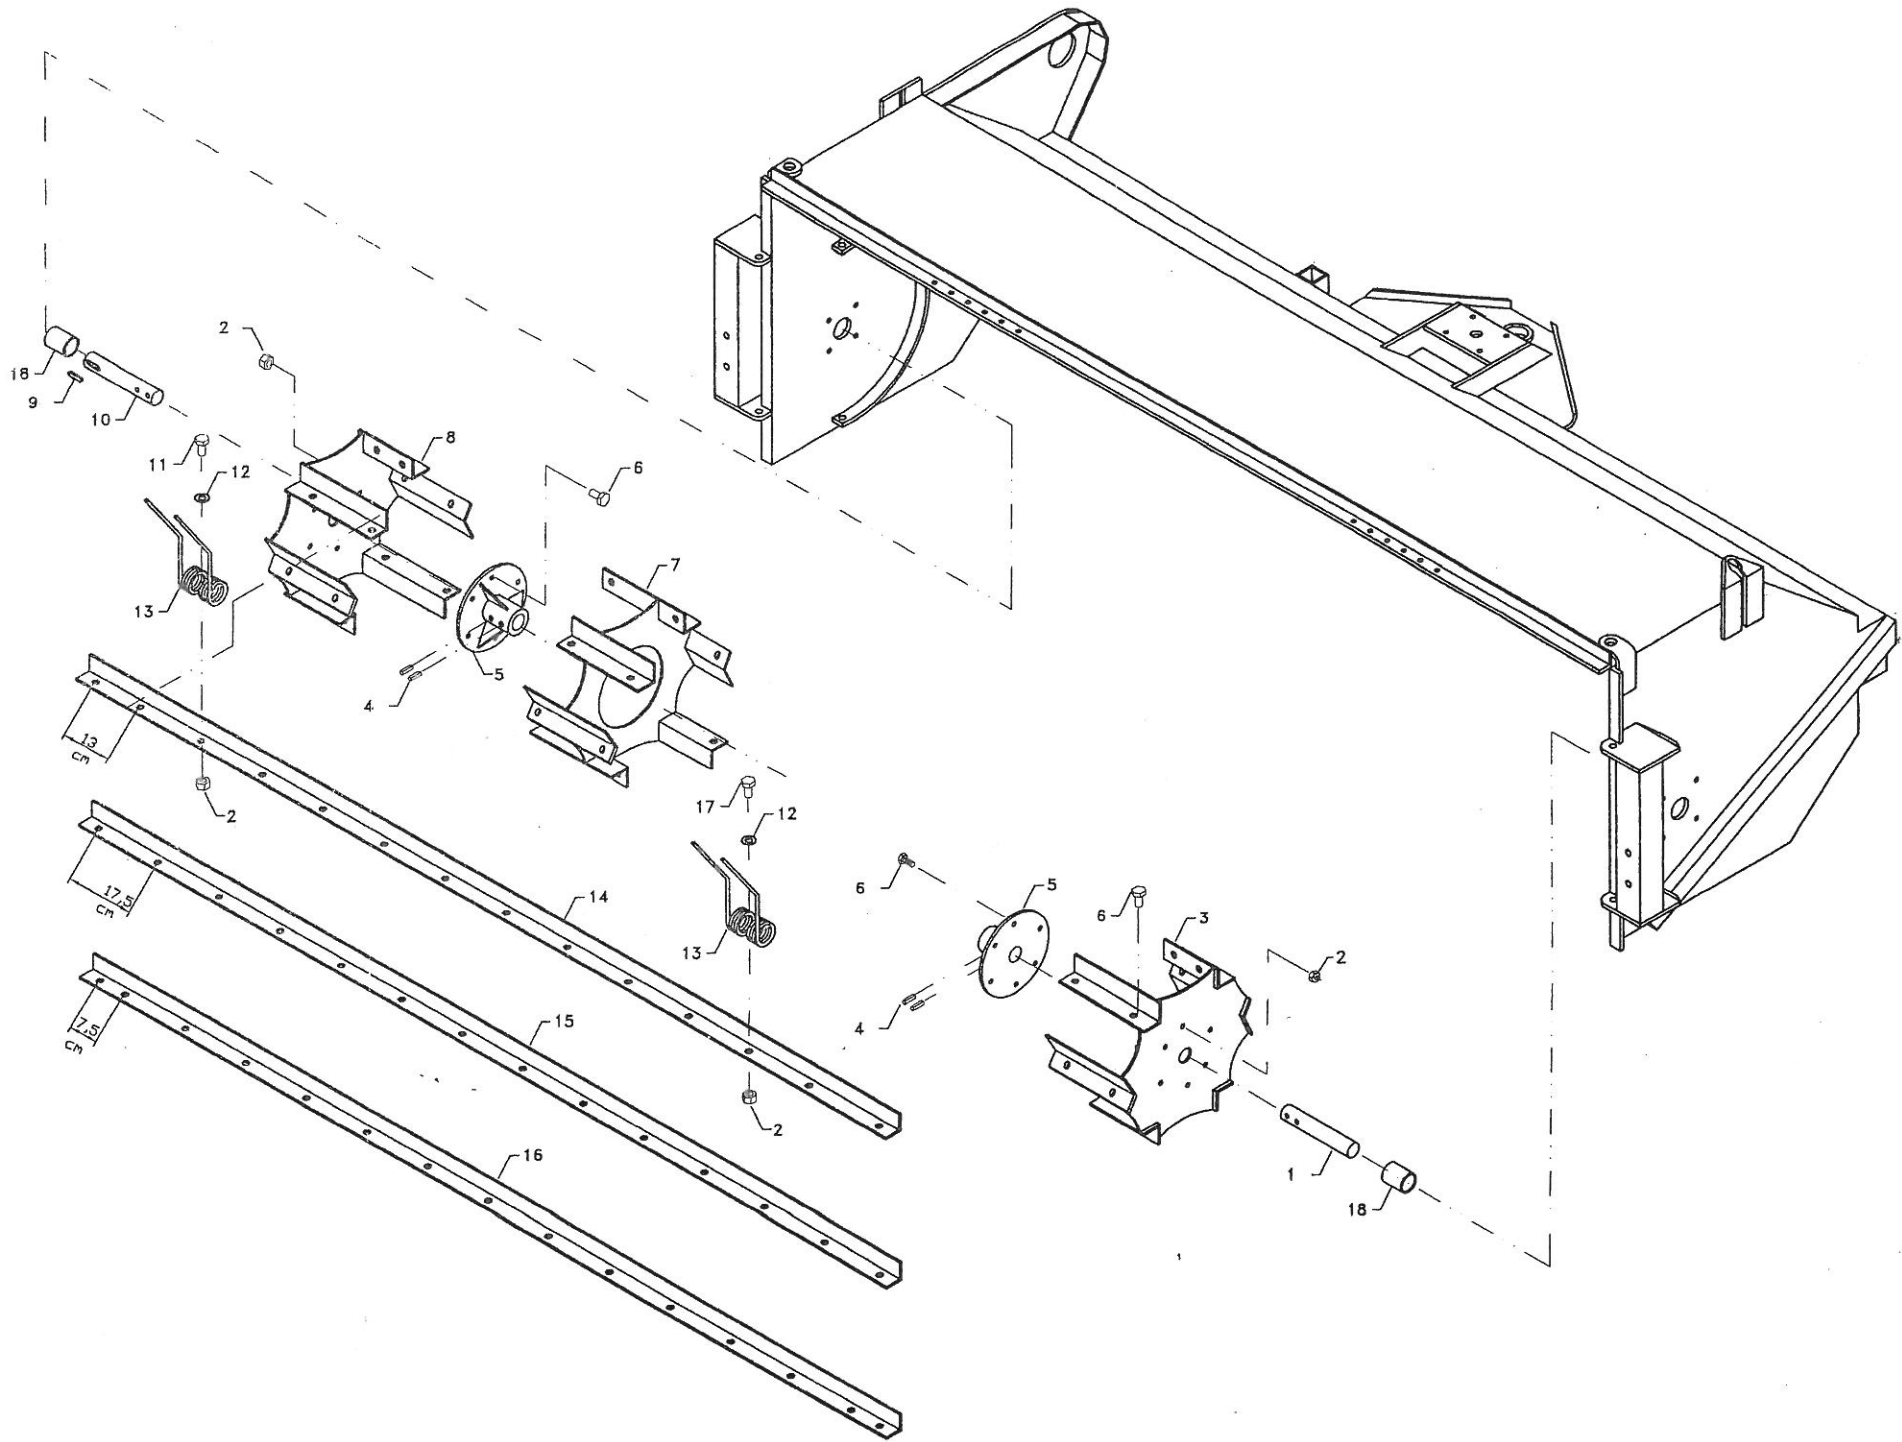

Nr. No. Nr. No.	Varenr. Part no. Teil Nr. No.de pièce	Antal Quantity Anzahl Nombre	Beskrivelse	Description	Bezeichnung	Désignation	Bemærkninger Rémarks Bemerkung Remarques
1	46024	1	Aksel	Shaft	Welle	Arbre	
2	740556012	120	Låsemøtrik	Lock nut	Gegenmutter	Ecrou de freinage	M12x1,5mm.
3	46025	1	Spændplade,Højre	Bracket,Right	Halter,Rechts	Patte de fixation,droit	
4	741190295	5	Spændstift	Cotter	Splint	Goupille	10x60mm.
5	46026	2	Nav	Hub	Nabe	Moyeu	
6	740279991	24	Sætskrue	Set Screw	Schraube	Vis	12x1,5x30mm.FZB
7	46027	3	Spændplade	Bracket	Halter	Patte de fixation	
8	46028	1	Spændplade,Venstre	Bracket,Left	Halter,Linkz	Patte de fixation,gauche	
9	46029	1	Pasfeder	Flat key	Paßfeder	Clavette	A10x8x55mm.
10	46030	1	Aksel	Shaft	Welle	Arbre	
11	740279993	48	Sætskrue	Set Screw	Schraube	Vis	12x1,5x40mm.FZB
12	740600076	72	Skive	Washer	Scheibe	Rondelle	13x30x5mm.*FZB
13	46031	72	Pick-up fjeder	Tine	Federzinken	Dent double	
14	46032	2	Fjederholder beslag	Spring retainer	Federklammer	Console pour ressort	
15	46033	2	Fjederholder beslag	Spring retainer	Federklammer	Console pour ressort	
16	46034	2	Fjederholder beslag	Spring retainer	Federklammer	Console pour ressort	
17	740279992	24	Sætskrue	Set Screw	Schraube	Vis	12x1,5x35mm.FZB
18	15553	2	Afstandsboesning	Distance Sleeve	Abstandshalter	Douille entretoise	25mm.