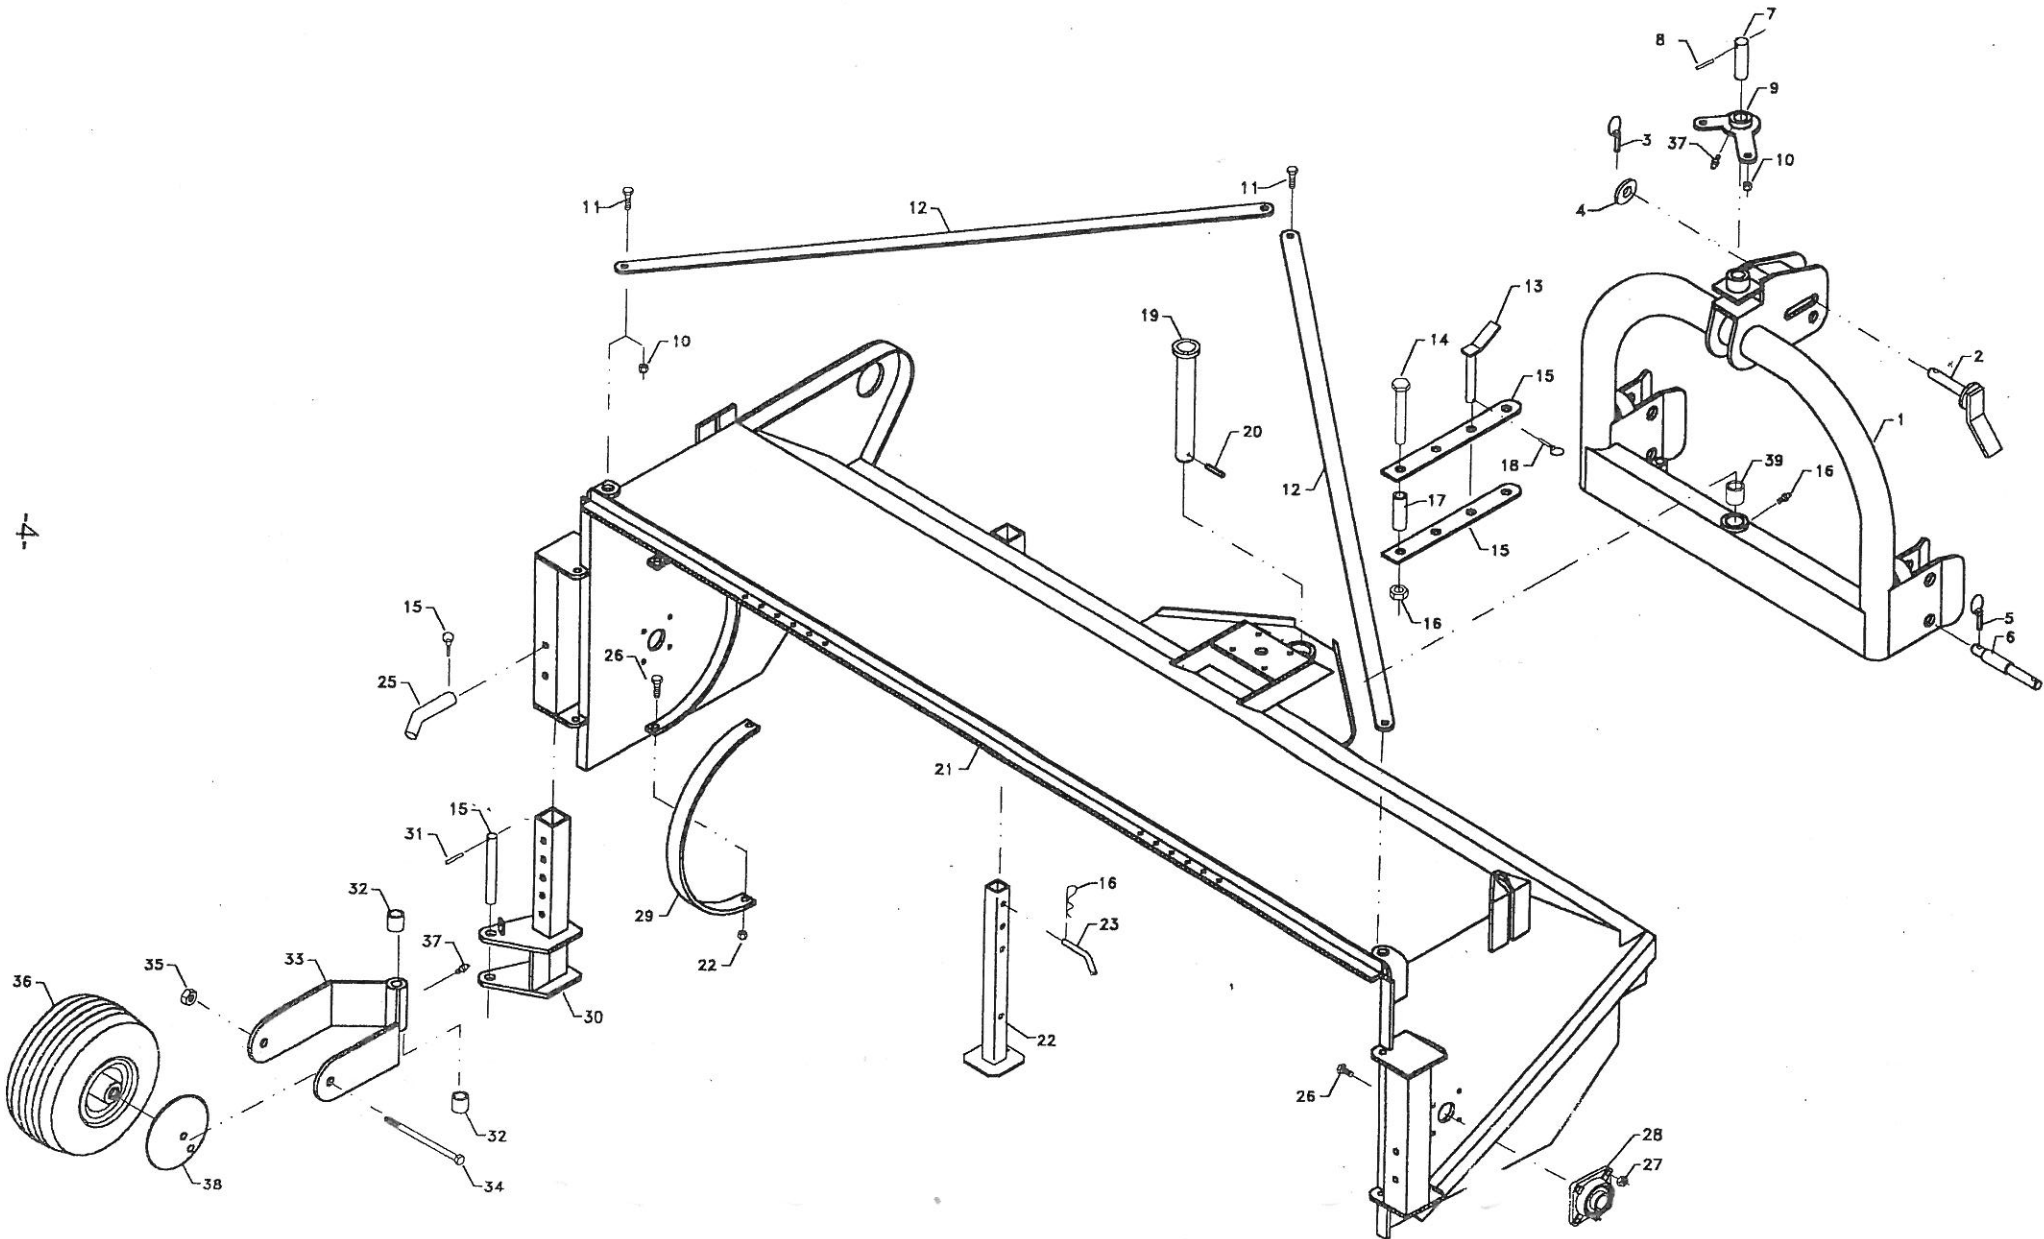

Fransgård

SV 250

Reservdelsbok

Serienummer *före* 143965

Fjäder för hjul 42467
46043

Nr. No. Nr. No.	Varenr. Part no. Teil Nr. No.de pièce	Antal Quantity Anzahl Nombre	Beskrivelse	Description	Bezeichnung	Désignation	Bemærkninger Remarks Bemerkung Remarques
1	46001	1	Trepunktsophæng	Hitch frame	Dreipunkt Rahmen	Châssis porteur	
2	25413	1	Bolt	Bolt	Bolzen	Boulon	
3	1210080	1	Ringsplit	Linch pin	Klappsplinte	Goupille cylindrique	8mm.
4	522580	1	Skive	Washer	Scheibe	Rondelle	52x25x8mm FZB
5	1210100	2	Ringsplit	Linch pin	Klappsplinte	Goupille cylindrique	10mm
6	15536	2	Træktap	Towing pin	Ziehzapfen	Broche	
7	46002	3	Bolt	Bolt	Bolzen	Boulon	
8	741190285	1	Spændstift	Cotter	Splint	Goupille	10x50mm.
9	46003	1	Beslag	Bracket	Halter	Patte de fixation	
10	740420016	4	Låsemøtrik	Lock nut	Gegenmutter	Ecrou de freinage	M16
11	740210545	4	Stålsætskrue	Set screw	Setzschraube	Vis	16x35mm.FZB
12	46004	2	Beslag	Bracket	Halter	Patte de fixation	
13	15558	1	Bolt	Bolt	Bolzen	Boulon	
14	740211724	1	Maskinbolt	Bolt	Bolzen	Boulon	M20x140mm.FZB
15	46005	2	Beslag	Bracket	Halter	Patte de fixation	
16	740420020	1	Låsemøtrik	Lock nut	Gegenmutter	Ecrou de freinage	M20
17	46006	1	Afstandsør	Space tube	Abstandsrohr	Entretoise	
18	1210045	3	Ringsplit	Linch pin	Klappsplinte	Goupille cylindrique	4,5mm.
19	46007	1	Bolt	Bolt	Bolzen	Boulon	
20	741190295	5	Spændstift	Cotter	Splint	Goupille	10x60mm.
21	46008	1	Hovedramme	Main frame	Hauptrahmen	Châssis principal	
22	46009	1	Støtteben	Supporting leg	Stütze	Stabilisateur	
23	15558	1	Bolt	Bolt	Bolzen	Boulon	
24	1220035	2	Hårnålesplit	Hairpin	Federverstecker	Goupille bêta	3,5mm.
25	25418	2	Bolt	Bolt	Bolzen	Boulon	
26	740210415	8	Stålsætskrue	Set screw	Setzschraube	Vis	M12x40mm.
27	740420012	12	Låsemøtrik	Lock nut	Gegenmutter	Ecrou de freinage	M12
28	52315	3	Kugleleje	Ball bearing	Kugellager	Roulement à billes	UCF 207
29	46010	2	Beslag	Bracket	Halter	Patte de fixation	
30	46011	1	Beslag-Venstre	Bracket-Left	Halter-Links	Patte de fixation-Gauche	
30	46012	1	Beslag-Højre	Bracket-Right	Halter-Rechts	Patte de fixation-Droite	
31	741190225	2	Spændstift	Cotter	Splint	Goupille	8x50mm.
32	25417	4	Nylonbøsning	Nylon sleeve	Nylonbuchse	Douilles nylon	ø25x35xø35mm.
33	46013	2	Hjulbeslag	Wheelretainer	Radklammer	Concole pour roue	
34	740211637	2	Maskinbolt	Bolt	Bolzen	Boulon	16x240mm FZB
35	740320016	4	Møtrik	Nut	Mutter	Ecrou	16mm.FZB
36	1353014	2	Hjul, komplet	Wheel, complete	Rad, komplett	Roue, complete	GK 16,5x6,50-8"
37	881500240	4	Smørenippel	Lubricator nipple	Schmiernippel	Graisser	M8x1,25mm.
38	55520	4	Skærm	Cover	Deckel	Couvercle	
39	10504	2	Bøsning	Sleeve	Buchse	Douilles	ø35xø45x35mm.