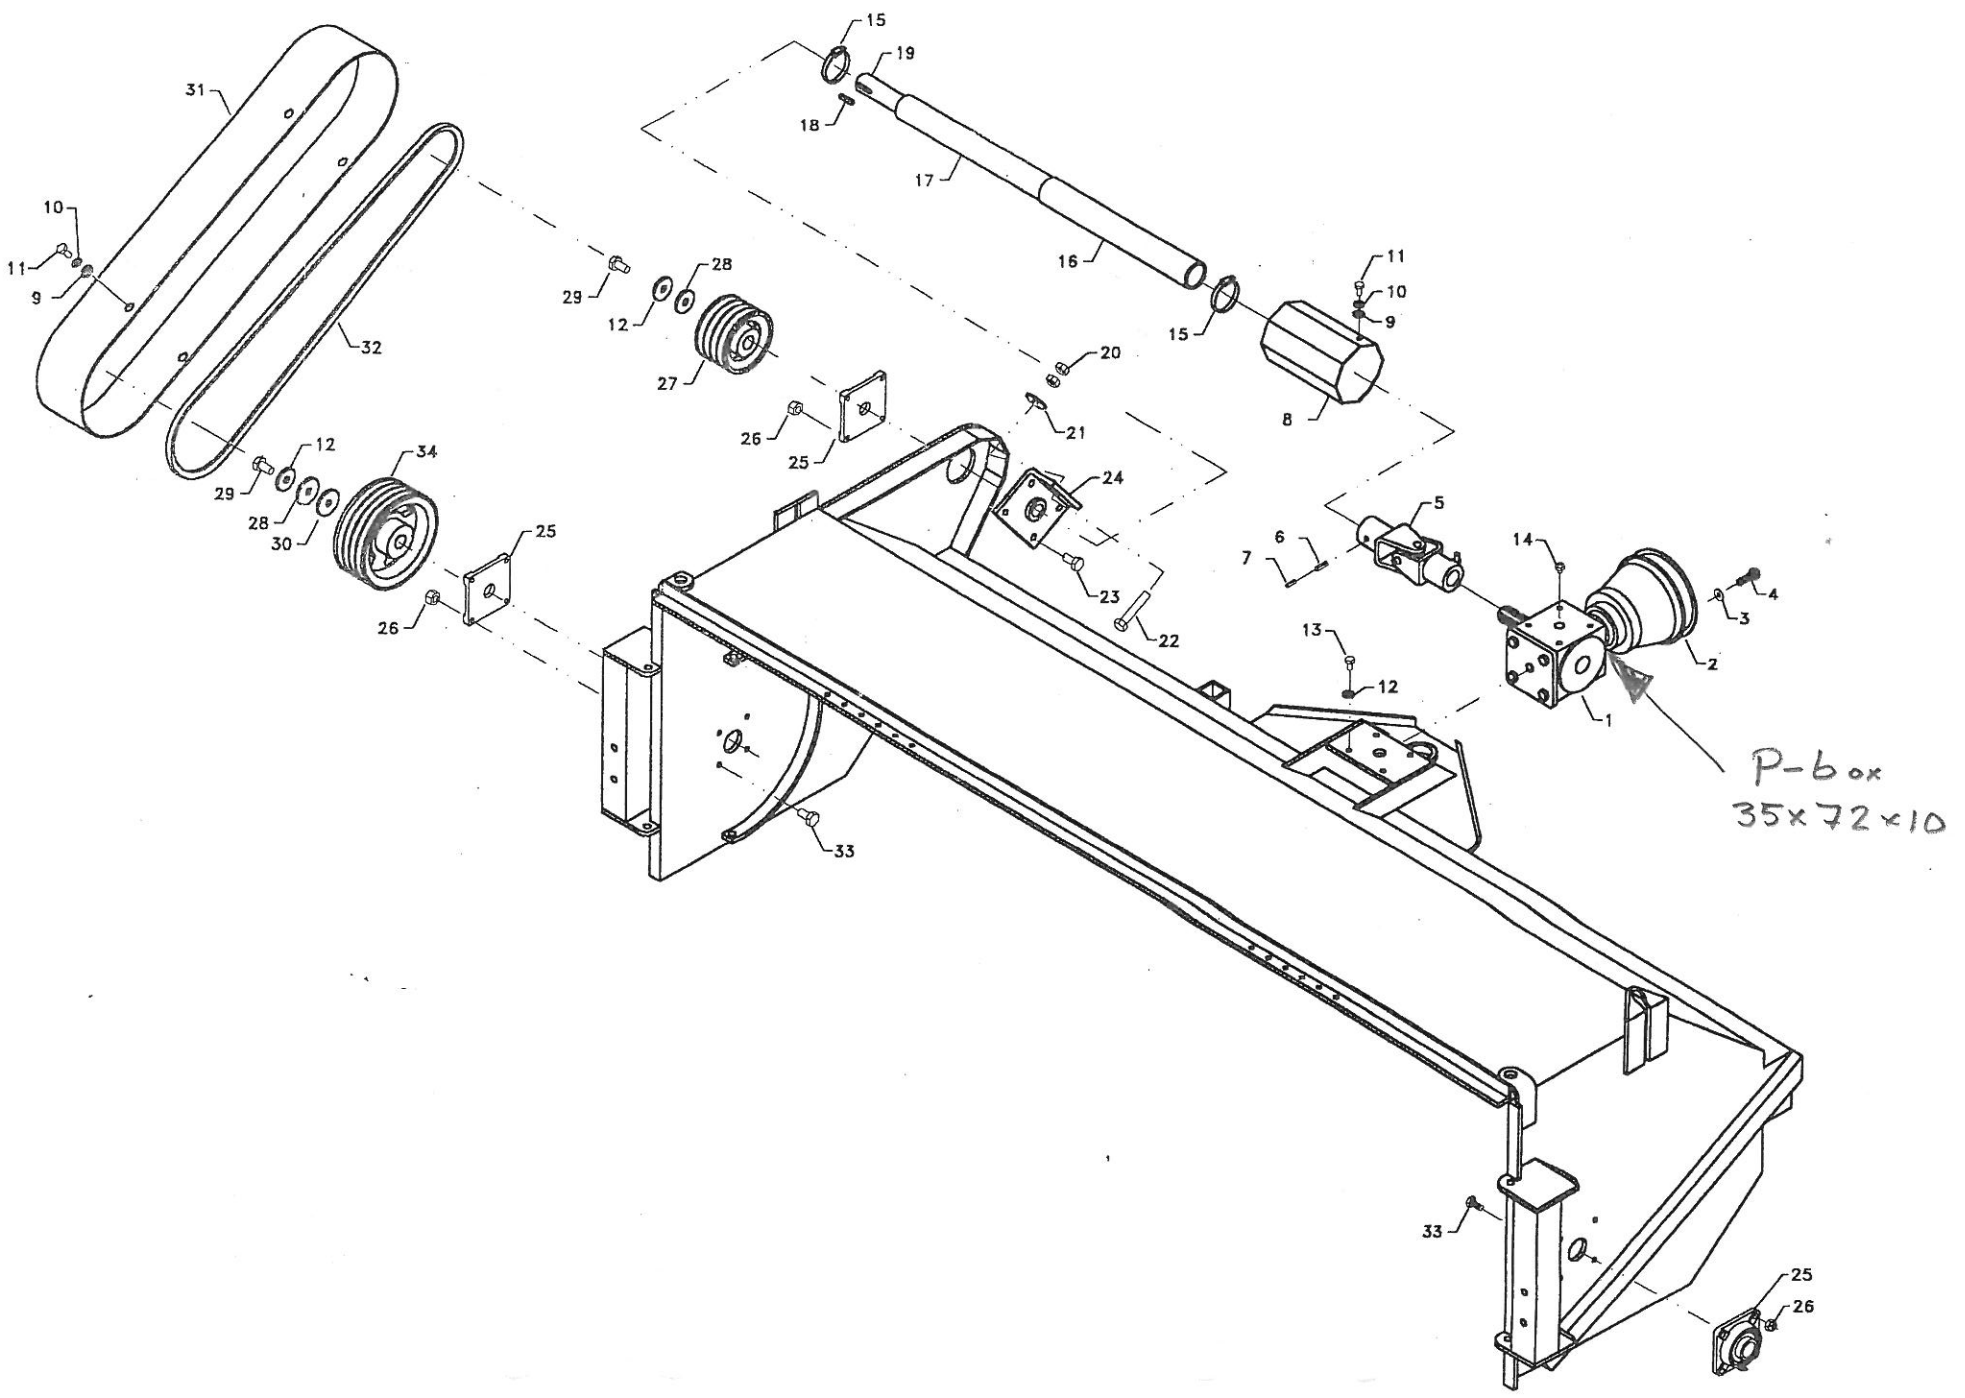

Fransgård

SV 250

Reservdelsbok

Serienummer *före* 143965

Fjäder för hjul 42467
46043

Nr. No. Nr. No.	Varenr. Part no. Teil Nr. No.de pièce	Antal Quantity Anzahl Nombre	Beskrivelse	Description	Bezeichnung	Désignation	Bemærkninger Remarks Bemerkung Remarques
1	46001	1	Trepunktsophæng	Hitch frame	Dreipunkt Rahmen	Châssis porteur	
2	25413	1	Bolt	Bolt	Bolzen	Boulon	
3	1210080	1	Ringsplit	Linch pin	Klappsplinte	Goupille cylindrique	8mm.
4	522580	1	Skive	Washer	Scheibe	Rondelle	52x25x8mm FZB
5	1210100	2	Ringsplit	Linch pin	Klappsplinte	Goupille cylindrique	10mm
6	15536	2	Træktap	Towing pin	Ziehzapfen	Broche	
7	46002	3	Bolt	Bolt	Bolzen	Boulon	
8	741190285	1	Spændstift	Cotter	Splint	Goupille	10x50mm.
9	46003	1	Beslag	Bracket	Halter	Patte de fixation	
10	740420016	4	Låsemøtrik	Lock nut	Gegenmutter	Ecrou de freinage	M16
11	740210545	4	Stålsætskrue	Set screw	Setzschraube	Vis	16x35mm.FZB
12	46004	2	Beslag	Bracket	Halter	Patte de fixation	
13	15558	1	Bolt	Bolt	Bolzen	Boulon	
14	740211724	1	Maskinbolt	Bolt	Bolzen	Boulon	M20x140mm.FZB
15	46005	2	Beslag	Bracket	Halter	Patte de fixation	
16	740420020	1	Låsemøtrik	Lock nut	Gegenmutter	Ecrou de freinage	M20
17	46006	1	Afstandsør	Space tube	Abstandsrohr	Entretoise	
18	1210045	3	Ringsplit	Linch pin	Klappsplinte	Goupille cylindrique	4,5mm.
19	46007	1	Bolt	Bolt	Bolzen	Boulon	
20	741190295	5	Spændstift	Cotter	Splint	Goupille	10x60mm.
21	46008	1	Hovedramme	Main frame	Hauptrahmen	Châssis principal	
22	46009	1	Støtteben	Supporting leg	Stütze	Stabilisateur	
23	15558	1	Bolt	Bolt	Bolzen	Boulon	
24	1220035	2	Hårnålesplit	Hairpin	Federverstecker	Goupille bêta	3,5mm.
25	25418	2	Bolt	Bolt	Bolzen	Boulon	
26	740210415	8	Stålsætskrue	Set screw	Setzschraube	Vis	M12x40mm.
27	740420012	12	Låsemøtrik	Lock nut	Gegenmutter	Ecrou de freinage	M12
28	52315	3	Kugleleje	Ball bearing	Kugellager	Roulement à billes	UCF 207
29	46010	2	Beslag	Bracket	Halter	Patte de fixation	
30	46011	1	Beslag-Venstre	Bracket-Left	Halter-Links	Patte de fixation-Gauche	
30	46012	1	Beslag-Højre	Bracket-Right	Halter-Rechts	Patte de fixation-Droite	
31	741190225	2	Spændstift	Cotter	Splint	Goupille	8x50mm.
32	25417	4	Nylonbøsning	Nylon sleeve	Nylonbuchse	Douilles nylon	ø25x35xø35mm.
33	46013	2	Hjulbeslag	Wheelretainer	Radklammer	Concole pour roue	
34	740211637	2	Maskinbolt	Bolt	Bolzen	Boulon	16x240mm FZB
35	740320016	4	Møtrik	Nut	Mutter	Ecrou	16mm.FZB
36	1353014	2	Hjul, komplet	Wheel, complete	Rad, komplett	Roue, complete	GK 16,5x6,50-8"
37	881500240	4	Smørenippel	Lubricator nipple	Schmiernippel	Graisser	M8x1,25mm.
38	55520	4	Skærm	Cover	Deckel	Couvercle	
39	10504	2	Bøsning	Sleeve	Buchse	Douilles	ø35xø45x35mm.